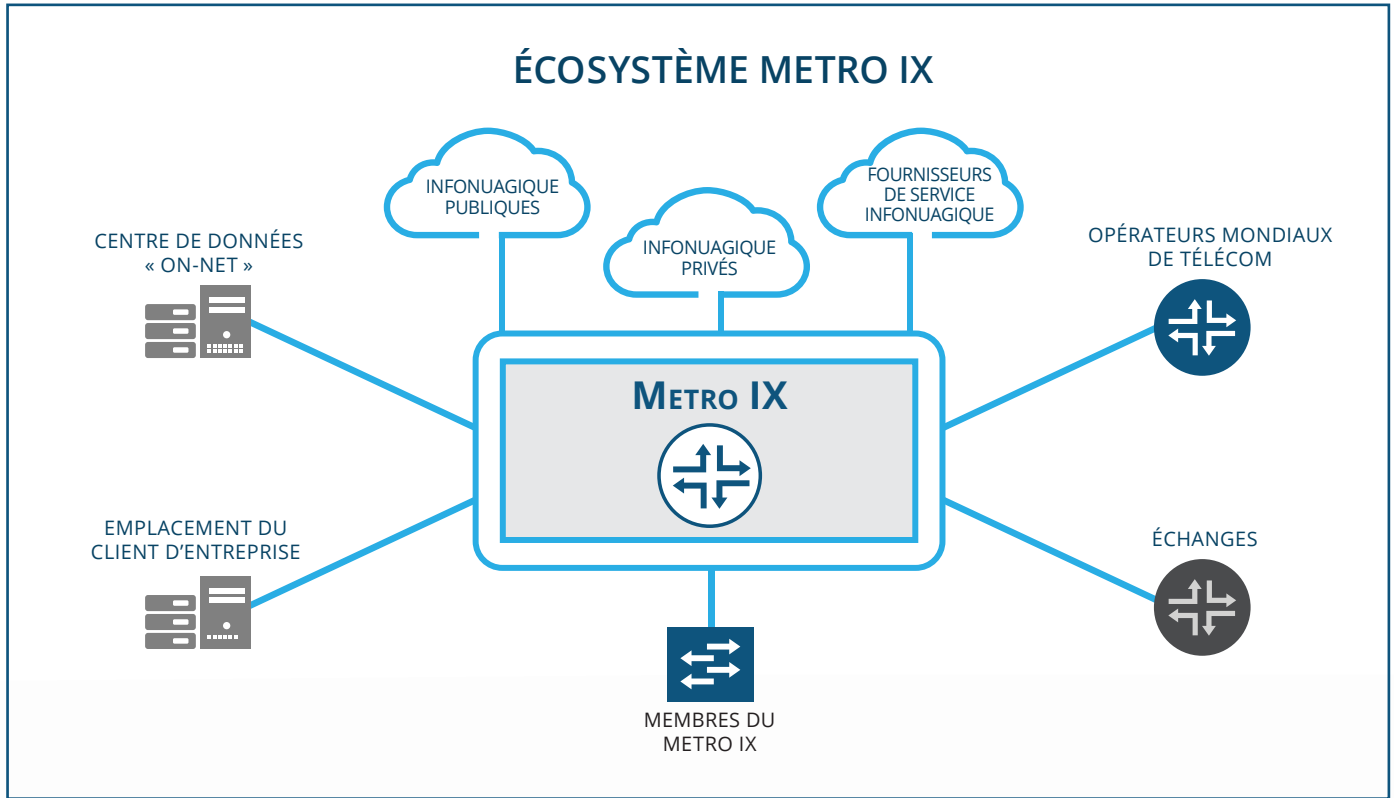

Partenaires

**Communiquez avec nous
pour obtenir plus d'information**

Montréal
info@metrooptic.com
+1-514-316-1037

Toronto
info@icedatacenters.com
+1-416-613-3610